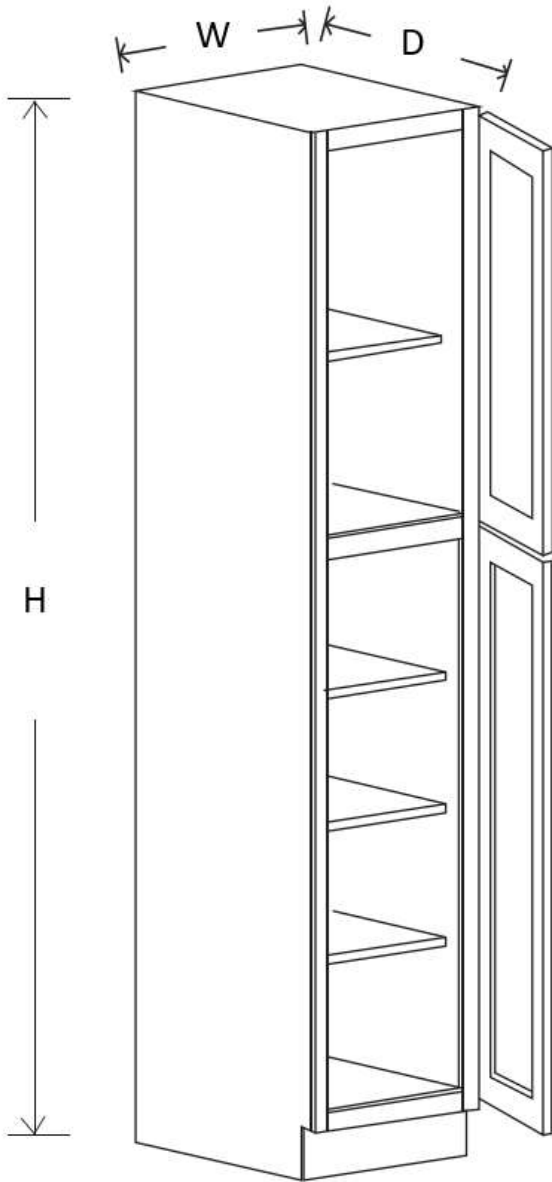

Item	Width	Height	Depth	X	Y	Z	Doors	Shelves
WMC2730	27"	30"	12"	15 ½"	24"	18 ¼"	2	1
WMC2736	27"	36"	12"	15 ½"	24"	18 ¼"	2	1
WMC2742	27"	42"	12"	15 ½"	24"	18 ¼"	2	2

Item	Width	Height	Depth	X	Y	Z	Shelves
WMC3018	30"	18"	12"	15 ½"	27"	18 ¼"	1

Item	Width	Height	Depth
WRC3018	30"	18"	12"

Item	Width	Height	Depth
GH30	30"	1 ½"	12"

Item	Width	Height	Depth	Doors	Shelves
WEC1230	12"	30"	12"	2	2
WEC1236	12"	36"	12"	2	2
WEC1242	12"	42"	12"	2	3

Item	Width	Height	Depth	Shelves
WEOS0930	9"	30"	12"	2
WEOS0936	9"	36"	12"	2
WEOS0942	9"	42"	12"	3

Tall Cabinets

Item	Width	Height	Depth	Doors	Shelves
WP188427	18"	84"	27"	2	3
WP189027	18"	90"	27"	2	3
WP189627	18"	96"	27"	2	4

Item	Width	Height	Depth	Doors	Shelves
WP248427	24"	84"	27"	4	3
WP249027	24"	90"	27"	4	3
WP249627	24"	96"	27"	4	4

Item	Width	Height	Depth	Doors	Drawers	Shelves
OVD338427	33"	84"	27"	2	1	0
OVD339027	33"	90"	27"	2	1	0
OVD339627	33"	96"	27"	2	1	1

Item	Width	Height	Depth	Doors	Drawers	Shelves
CL156012	15"	60"	12"	1	2	3