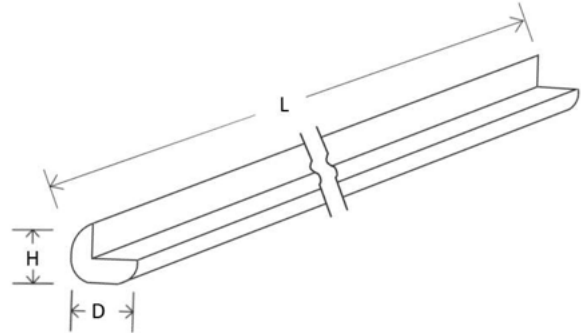

Item	Width	Height	Depth	Doors	False Drawers	Drawers
VAN48D-6	48"	34 ½"	24"	2	1	6
VAN60D-6	60"	34 ½"	24"	2	1	6

Item	Width	Height	Depth	Doors	False Drawers	Drawers
VAN60D-3	60"	34 ½"	24"	4	2	3

Item	Width	Height	Depth	Doors	False Drawers	Drawers
VDB12	12"	34 ½"	24"	0	0	3
VDB15	15"	34 ½"	24"	0	0	3
VDB18	18"	34 ½"	24"	0	0	3

Accessories

Item	Length	Height	Depth	X
ACM2.5	96"	2 ¼"	3 ½"	2 ¾"
CCM8	96"	4 ½"	4 ½"	4"

Item	Length	Height	Depth
ANGLEMOLDING	96"	¾"	¾"

Item	Length	Height	Depth
BASEMOLDING	96"	4 ½"	¾"

Item	Length	Height	Depth
TLR8	96"	¾"	2 ¼"