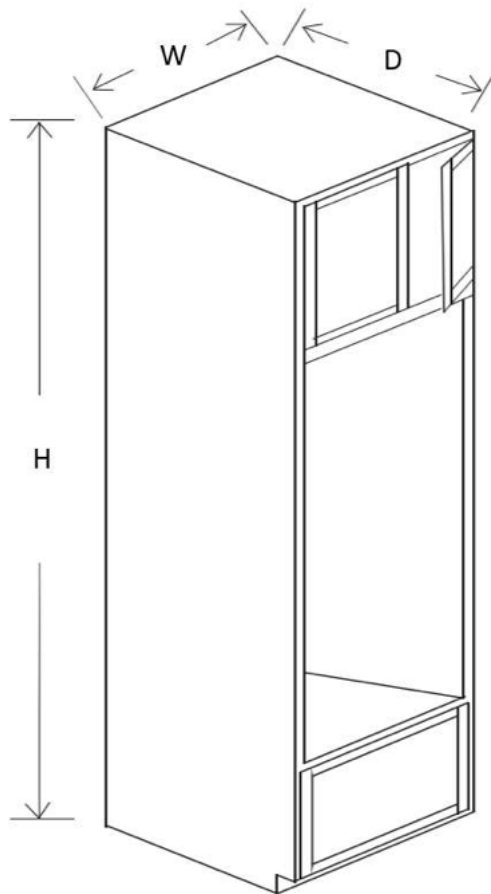

Item	Width	Height	Depth	X	Y	Z	Doors	Shelves
WMC2730	27"	30"	12"	15 ½"	24"	18 ¼"	2	1
WMC2736	27"	36"	12"	15 ½"	24"	18 ¼"	2	1
WMC2742	27"	42"	12"	15 ½"	24"	18 ¼"	2	2

Item	Width	Height	Depth	X	Y	Z	Shelves
WMC3018	30"	18"	12"	15 ½"	27"	18 ¼"	1

Item	Width	Height	Depth
WRC3018	30"	18"	12"

Item	Width	Height	Depth
GH30	30"	1 ½"	12"

Item	Width	Height	Depth	Doors	Shelves
WEC1230	12"	30"	12"	2	2
WEC1236	12"	36"	12"	2	2
WEC1242	12"	42"	12"	2	3

Item	Width	Height	Depth	Shelves
WEOS0930	9"	30"	12"	2
WEOS0936	9"	36"	12"	2
WEOS0942	9"	42"	12"	3

Tall Cabinets

Item	Width	Height	Depth	Doors	Shelves
WP188427	18"	84"	27"	2	3
WP189027	18"	90"	27"	2	3
WP189627	18"	96"	27"	2	4

Item	Width	Height	Depth	Doors	Shelves
WP248427	24"	84"	27"	4	3
WP249027	24"	90"	27"	4	3
WP249627	24"	96"	27"	4	4

Item	Width	Height	Depth
WDD30	11 11/16"	29 1/2"	3/4"
WDD36	11 11/16"	35 1/2"	3/4"
WDD42	11 11/16"	41 1/2"	3/4"

Note: Exact Dimensions May Vary

Item	Width	Height	Depth
DSK 24(21")	24"	7 ½"	21"
DSK 30(21")	30"	7 ½"	21"