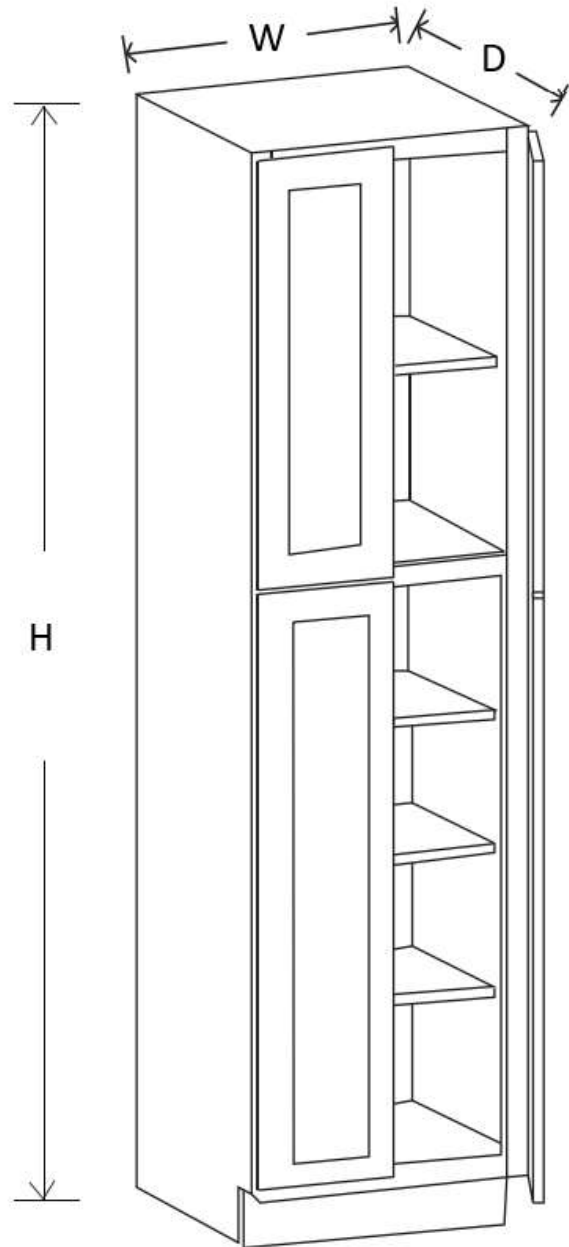

Item	Width	Height	Depth	X	Y	Z	Doors	Shelves
WMC2730	27"	30"	12"	15 ½"	24"	18 ¼"	2	1
WMC2736	27"	36"	12"	15 ½"	24"	18 ¼"	2	1
WMC2742	27"	42"	12"	15 ½"	24"	18 ¼"	2	2

Item	Width	Height	Depth	X	Y	Z	Shelves
WMC3018	30"	18"	12"	15 ½"	27"	18 ¼"	1

Item	Width	Height	Depth
WRC3018	30"	18"	12"

Item	Width	Height	Depth
GH30	30"	1 ½"	12"

Item	Width	Height	Depth	Doors	Shelves
WEC1230	12"	30"	12"	2	2
WEC1236	12"	36"	12"	2	2
WEC1242	12"	42"	12"	2	3

Item	Width	Height	Depth	Shelves
WEOS0930	9"	30"	12"	2
WEOS0936	9"	36"	12"	2
WEOS0942	9"	42"	12"	3

Tall Cabinets

Item	Width	Height	Depth	Doors	Shelves
WP188427	18"	84"	27"	2	3
WP189027	18"	90"	27"	2	3
WP189627	18"	96"	27"	2	4

Item	Width	Height	Depth	Doors	Shelves
WP248427	24"	84"	27"	4	3
WP249027	24"	90"	27"	4	3
WP249627	24"	96"	27"	4	4

Item	Width	Height	Depth
WDD30	11 11/16"	29 1/2"	3/4"
WDD36	11 11/16"	35 1/2"	3/4"
WDD42	11 11/16"	41 1/2"	3/4"

Note: Exact Dimensions May Vary

Item	Width	Height	Depth
DSK 24(21")	24"	7 ½"	21"
DSK 30(21")	30"	7 ½"	21"