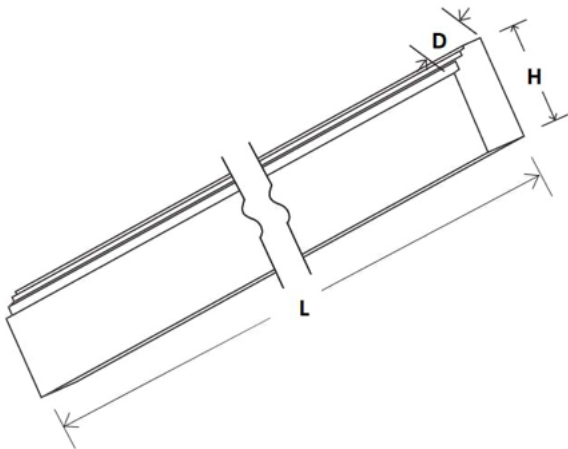

Item	Width	Height	Depth	Doors	False Drawers	Drawers
VAN48D-6	48"	34 ½"	24"	2	1	6
VAN60D-6	60"	34 ½"	24"	2	1	6

Item	Width	Height	Depth	Doors	False Drawers	Drawers
VAN60D-3	60"	34 ½"	24"	4	2	3

Item	Width	Height	Depth	Doors	False Drawers	Drawers
VDB12	12"	34 ½"	24"	0	0	3
VDB15	15"	34 ½"	24"	0	0	3
VDB18	18"	34 ½"	24"	0	0	3

Accessories

Item	Length	Height	Depth	X
ACM2.5	96"	2 ¼"	3 ½"	2 ¾"
CCM8	96"	4 ½"	4 ½"	4"

Item	Length	Height	Depth
ANGLEMOLDING	96"	¾"	¾"

Item	Length	Height	Depth
BASEMOLDING	96"	4 ½"	¾"

Item	Length	Height	Depth
TLR8	96"	¾"	2 ¼"